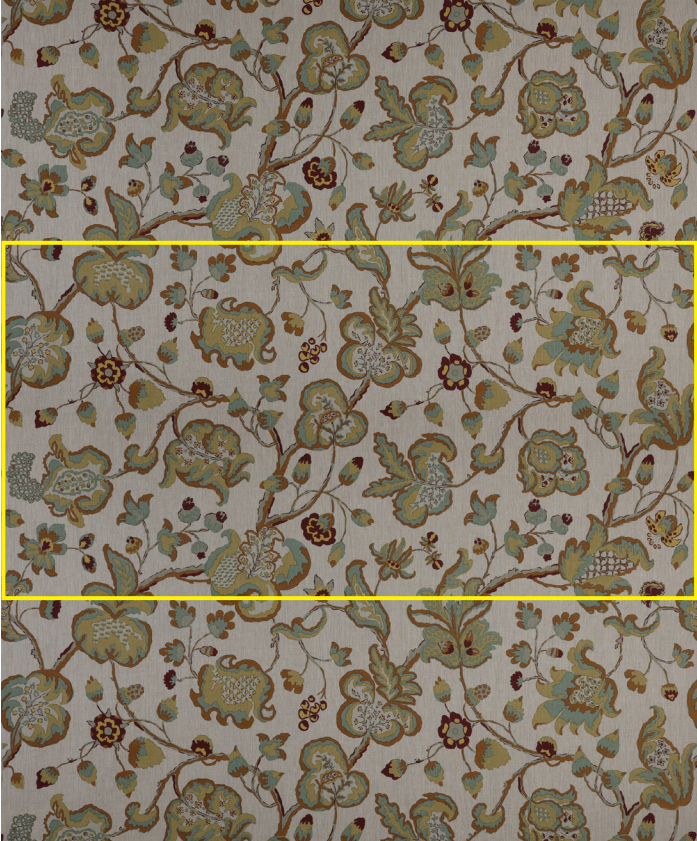

## Talbot Autumn | TALB-04-G

----

<b>Design</b>	Talbot
<b>Colour</b>	Autumn
<b>Code</b>	TALB-04-G
<b>Composition</b>	100% Linen
<b>Width</b>	135.5cm / 53in
<b>Repeat</b>	135.5cm (h) 70cm (v) 53in (h) 27.5in (v)
<b>Weight</b>	286g/sqm
<b>Notes</b>	..... ..... ..... .....